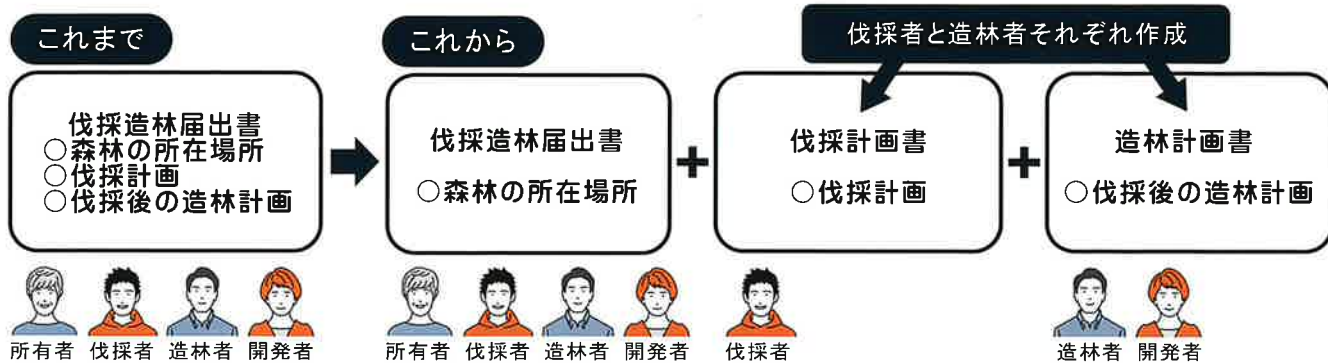

2022年4月から

伐採届が変わりました

令和3年6月に閣議決定された国の新たな森林・林業基本計画に伴い、伐採及び伐採後の造林の届出運用の見直しが行われました。
森林法第10条の8第1項の規定による伐採及び伐採後の造林の届出書とそれに伴う伐採及び伐採後の造林に係る森林の状況報告書の様式が変わりました。

今までの伐採届の様式から伐採に係る届出、造林に係る届出、全体の計画に係る届出の最大3枚の届出書の提出が必要になります！

これまで一枚となっていた伐採及び伐採後の造林の届出(以下「伐採造林届出書」)の様式を見直し、伐採計画書と造林計画書を分けることで、伐採者と造林者の責任の明確化を図りました。

伐採終了後にも状況報告書の提出が必要になります！（主伐のみ）

伐採が終了したことを適時把握することで、伐採者から造林者への受け渡しをスムーズにし、現在の責任の所在の明確化を図りました。