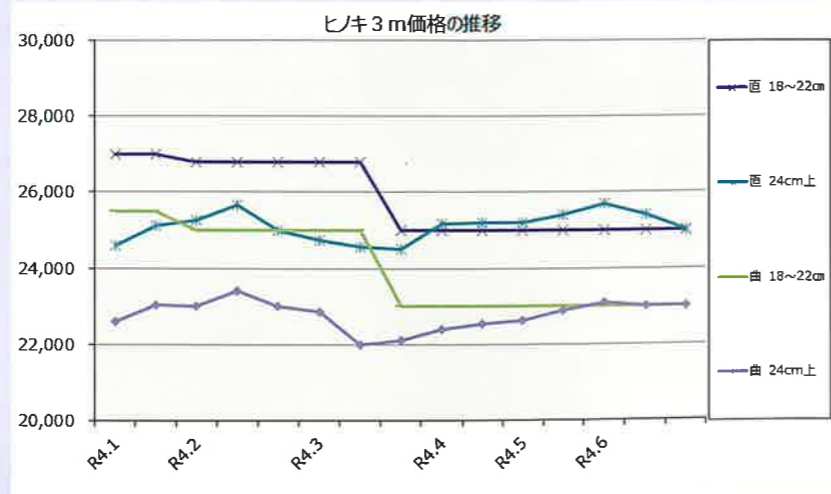

木材市況（久万市場）

出荷者の皆様におかれましては、日頃より当市場をご利用いただきありがとうございます。昨年度は、荷下ろし作業の増加や人員不足などの影響で作業効率が下がり、取扱数量が80,381㎡にとどまってしまいました。受け込みの停止などにより出荷者の皆様にご迷惑をおかけしましたことを心よりお詫び申し上げます。

原木価格は昨年引き続きウッドショックの影響を受け、現在も高値で推移しております。輸入材が未だに高騰しており、国際紛争の勃発によりそれに拍車がかかっています。国際情勢による国産材価格への影響は大きく、例年であれば梅雨時期は虫害により価格が下がる傾向にありますが、今年は例年より虫害が出ていたにも関わらず価格が高止まりしました。杉の大径材（30～36）の価格は維持しております。今後も暫くは輸入材不足が続き、国産材価格の高値は続くと思われ、このチャンスを活かして、国産材の販売先を開拓していきたいと考えております。

流行の第7波により新型コロナウイルスの影響もまだしばらくは続きそうですが、収束後は移動制限解除により国内の需要も高まることと期待されます。当市場としましては、先を見据えて久万高原町の産業である林業を守るための経営努力を続けて参ります。市況や造材方法等の有益な情報を逐一発信することで、出荷者の皆様の利益に貢献していきたいと考えております。今後とも、何卒ご協力のほどよろしくお願い申し上げます。

久万市場所長 大柳

ホームページでも随時市況表を更新しております。是非ご覧ください！

こちらのQRコードを読み取るか、「久万広域森林組合」で検索して下さい！

市回数 1186回～1200回 (R4.1.13～R4.6.25)

お問合せ先

久万高原町露峰乙2172番地 久万広域森林組合 久万市場 電話：0892-21-2613

TOPICS

～最近の出来事や取組の紹介～

調印式

～森林を活用した脱炭素社会に向けた連携協定～

1月18日、ENEOSホールディングス(株)・久万高原町・久万広域森林組合は、森林を活用した脱炭素社会の実現に向けた連携協定を締結いたしました。この締結により3者は、当組合が管理するこの西日本有数の林業地である久万高原町の町有林を対象とする森林由来カーボンプレジット創出の実証事業「久万高原町 未来の森づくりプロジェクト」を開始します。

今後も、当組合は脱炭素・循環型社会の実現に向けて貢献して参ります。

事業所の看板修理

父野川事業所に取り付けてある「安全第一」の看板の修理作業を行いました。今後も「安全第一」を第一に心がけ無事故で作業を行います。

愛媛県知事褒賞授賞

当組合の事業部長を務めております菅和博がこの度、中村時広愛媛県知事から褒賞を頂きました。平成10年の久万広域森林組合設立時から久万高原町の林業振興のために努力を惜しまず勤めてきた功績が認められ、職員一同大変喜ばしく思っています。

美川中学校との森林教室

美川中学校の生徒さんが、森林教室で父野川事業所に来てくれました。少しでも林業に興味を持ってもらえるきっかけになってくれればうれしいです♪

AED講習会

AED講習会を行いました。当組合には、AEDを設置しています。緊急の際はご利用ください。*休日は閉鎖しており使用できません。