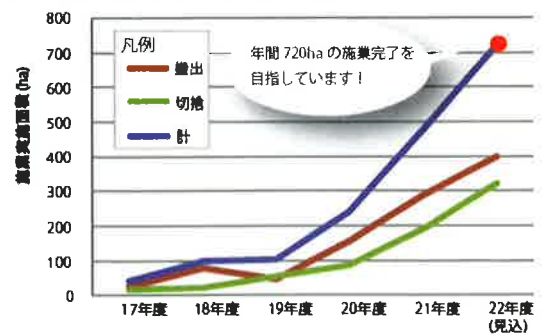

活性化プロジェクト集約化施業地完了実績